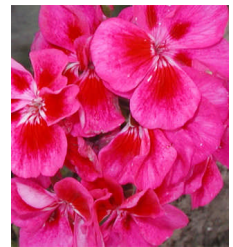

Geranium Tango Rose Splash

pa15 Sun 10